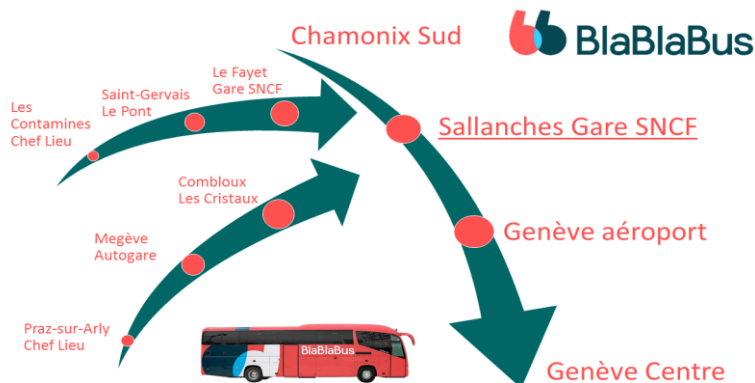

LIGNE INTERNATIONALE GENÈVE <> PAYS DU MONT-BLANC

du 21 décembre 2019 au 4 avril 2020

TOUS LES JOURS - EVERY DAY - GIORNALERO

Praz sur Arly Mairie	-	08:00	11:02	13:02	16:47	19:02
Megève Autogare	-	08:20	11:15	13:15	17:00	19:15
Combloux Les Cristaux	-	08:30	11:25	13:25	17:10	19:25
Les Contamines Chef Lieu	-	07:40	11:00	13:20	17:00	19:10
Saint Gervais Le Pont	-	08:00	11:15	13:35	17:15	19:25
Saint Gervais Le Fayet Gare	04:00*	08:20	11:25	13:45	17:25	19:35
Chamonix Sud	03:45	08:15	11:15	13:30	17:15	19:25
Sallanches Gare (Correspondances)	<u>04:15</u>	<u>08:50</u>	<u>12:00</u>	<u>14:10</u>	<u>18:00</u>	<u>19:55</u>
Genève Aéroport	05:15	09:55	13:05	15:15	19:05	20:55
Genève Gare Routière	05:40	10:15	13:30	15:40	19:30	21:10

Genève Gare Routière	08:10	10:20	14:00	15:55	20:05	23:00
Genève Aéroport	08:40	10:45	14:30	16:20	20:35	23:30
Sallanches Gare (Correspondances)	<u>09:40</u>	<u>11:50</u>	<u>15:30</u>	<u>17:30</u>	<u>21:30</u>	<u>00:25</u>
Chamonix Sud	10:15	12:25	16:05	18:05	22:00	01:00
Saint Gervais Le Fayet Gare	10:05	12:15	16:05	18:05	21:45*	00:40*
Saint Gervais Le Pont	10:15	12:25	16:15	18:15	22:25**	01:25**
Les Contamines Chef Lieu	10:30	12:40	16:30	18:35	-	
Combloux Off. de tourisme	10:35	12:35	16:15	18:35	-	01:50**
Megève Autogare	10:45	12:45	16:25	18:45	-	01:40**
Praz sur Arly Off. de tourisme	10:58	12:58	16:38	18:58	-	-

* direct ** direct via Chamonix

Toutes les correspondances avec les lignes Lihsa sont faites à la Gare SNCF de Sallanches, dans la mesure du possible selon les conditions de circulation. En cas de retard du car principal, la correspondance sera effectuée avec le service Lihsa suivant / In case of delay of the main BlaBlaBus service due to the heavy traffic, the connections can be ensured by the next Lihsa service available.