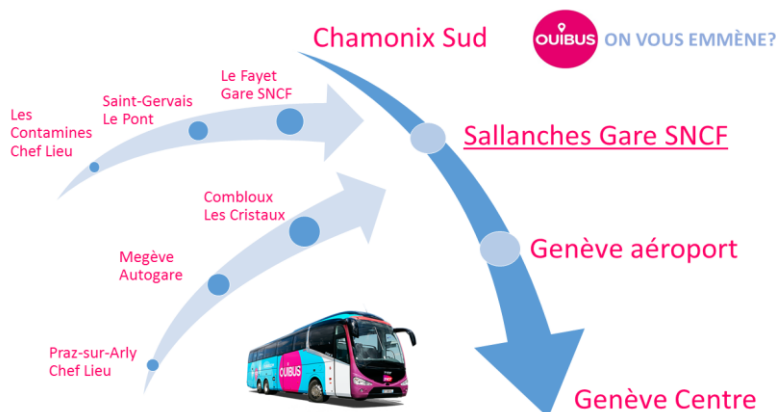

LMMeJVSD LMMeJVSD LMMeJVSD LMMeJVSD LMMeJVSD LMMeJVSD

Genève Gare Routière	08:10	10:20	14:05	16:00	19:30	23:00
Genève Aéroport	08:40	10:45	14:35	16:25	20:00	23:30
<u>Sallanches Gare (Correspondances)</u>	<u>09:45</u>	<u>11:55</u>	<u>15:45</u>	<u>17:40</u>	<u>21:00</u>	<u>00:30</u>
Chamonix Sud	10:15	12:25	16:15	18:10	21:30	01:00
Saint Gervais Le Fayet Gare	10:05	12:15	16:05	18:05	-	-
Saint Gervais Le Pont	10:15	12:25	16:15	18:15	-	-
Les Contamines Chef Lieu	10:30	12:40	16:30	18:35	-	-
Combloux	10:25	12:25	16:15	18:25	-	-
Megève	10:35	12:35	16:25	18:35	-	-
Praz sur Arly	10:48	12:48	16:38	18:48	-	-

## Nouveau: Hiver 2018-2019

Toutes les correspondances sont maintenant faites avec le réseau Lihsa à la Gare de Sallanches, à 3 mn à pied du centre ville

Horaires au 31/10/2018 - sous réserve de modifications